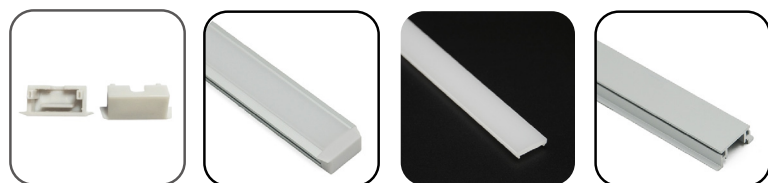

LHC ALU-PROFIL RECESSED

Profilen leveres komplett med opal defuser.
2 stk. endelokk.

Vare nr.
HL-BAPL048
HL-BAPL048 kit

Beskrivelse
Måt:L/B/H: 2000X27X11mm ALU.
10stk endelokk. T10 bit. T10 skruer