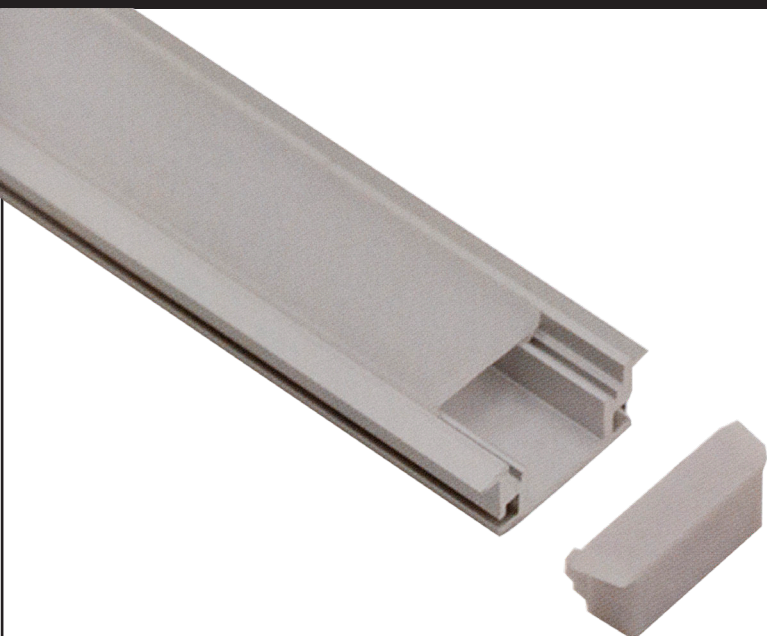

LHC ALU-PROFIL RECESSED

Profilen leveres komplett med opal defuser.
2 stk. endelokk.

Vare nr.
HL-BAPL048
HL-BAPL048 kit

Beskrivelse
Måt:L/B/H: 2000X27X11mm ALU.
10stk endelokk. T10 bit. T10 skruer