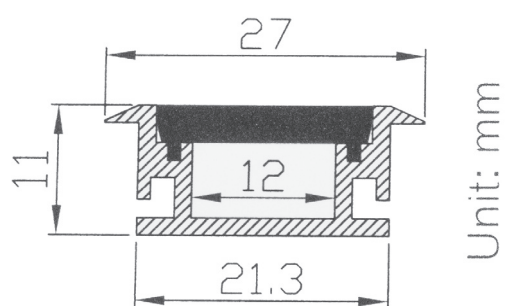

LHC ALU-PROFIL RECESSED

Profilen leveres komplett med opal defuser.
2 stk. endelokk.

Vare nr.
HL-BAPL048
HL-BAPL048 kit

Beskrivelse
Måt:L/B/H: 2000X27X11mm ALU.
10stk endelokk. T10 bit. T10 skruer